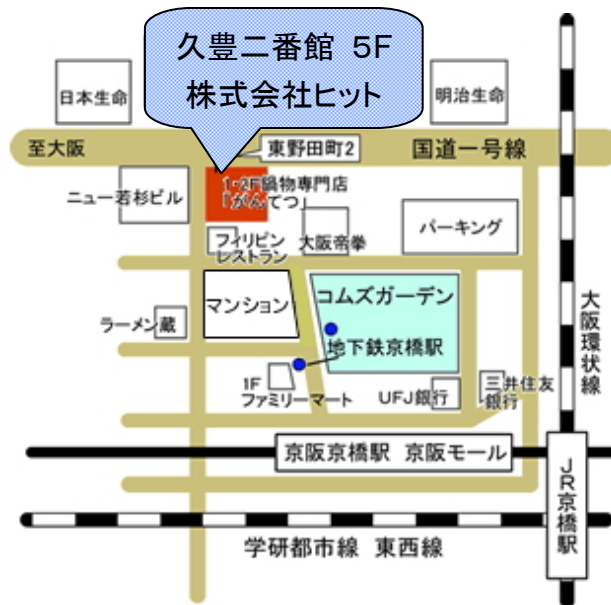

通常業務時間：月～金（祝休）  
朝10時～夕6時まで  
お気軽にお越しください!

会員種別の 対応サービス(例)	まんねん 倶楽部 会員	風の会 会員
サイト閲覧 全般	○	○
カルチャー教室受講	○	○
総合掲示板	○	○
加工を必要としない参加	○	○
困りごと・相談窓口	○	○
関係先リンク掲載	△	○
イベントやセミナーの参加	△	○
イベントやセミナーの企画	×	○
サイトコンテンツの参画	×	○
こだわりショップ出店	×	○
趣味の会呼びかけ人	×	○
写真くらぶ 掲載	×	○
パソコン倶楽部 利用	×	○